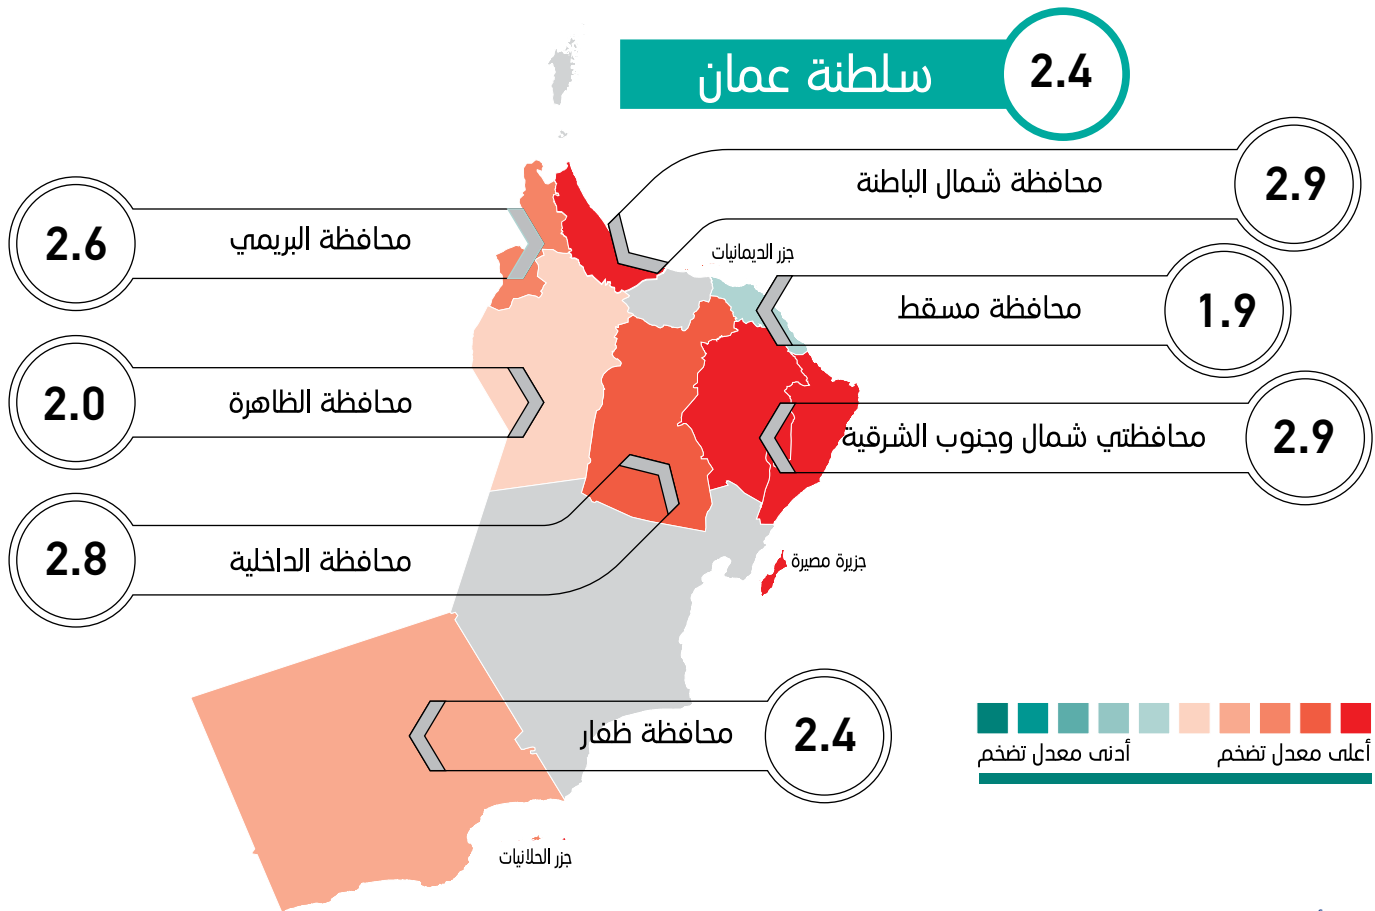

## أبرز مؤشرات التضخم في سلطنة عمان خلال شهر مايو 2022م

## مؤشر التضخم في المحافظات لشهر مايو 2022م.

سنة الأساس 2012 = 100  
الأرقام القياسية لم محافظات سلطنة عمان تعتمد على:-  
1 جمع البيانات من جميع محافظات سلطنة عمان عدا (محافظة مسندم ومحافظة الوسطى).  
2 جمع ما يقارب 36428 سعراً من السلع والخدمات من 1526 مصدرًا مختارًا، بينما تجمع بيانات الإيجار من عينة تبلغ 1150 وحدة مؤجرة.  
المصدر: المركز الوطني للإحصاء والمعلومات، المسح الشهري لأسعار المواد الاستهلاكية