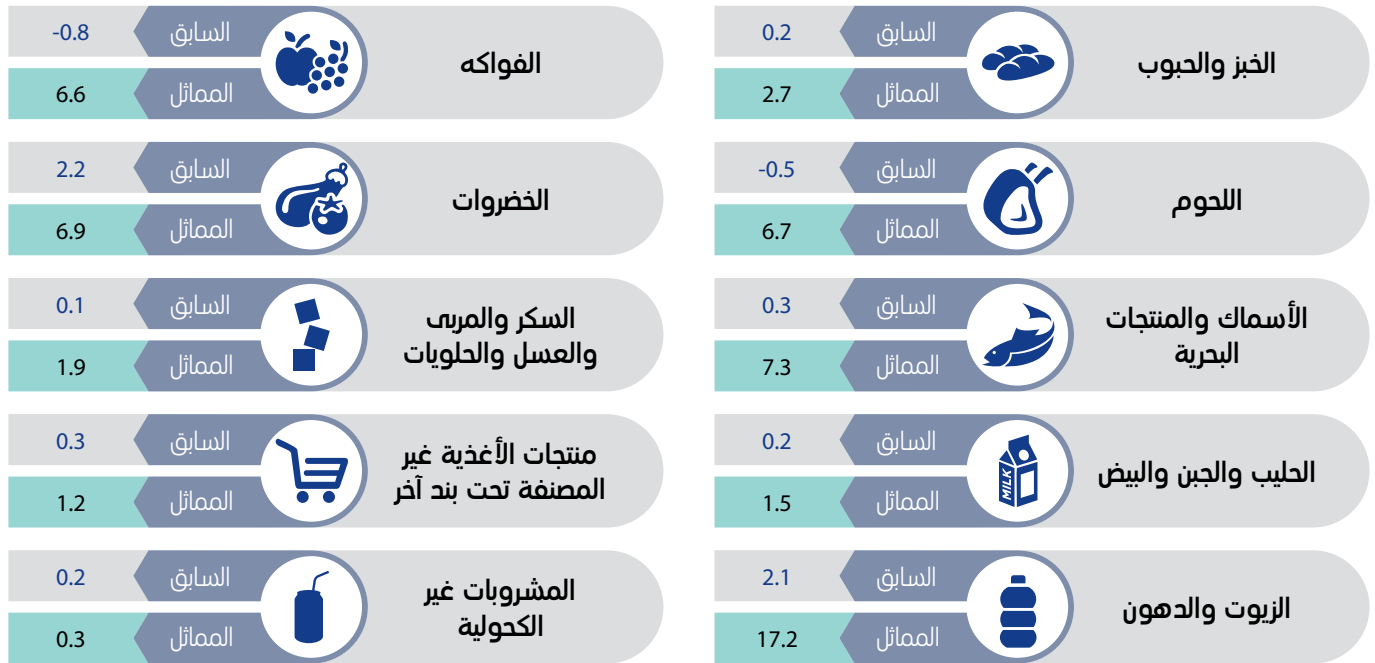

مؤشر التضخم لمجموعة المواد الغذائية والمشروبات غير الكحولية لشهر مايو 2022م مقارنة بالشهر السابق والشهر المماثل من العام الماضي