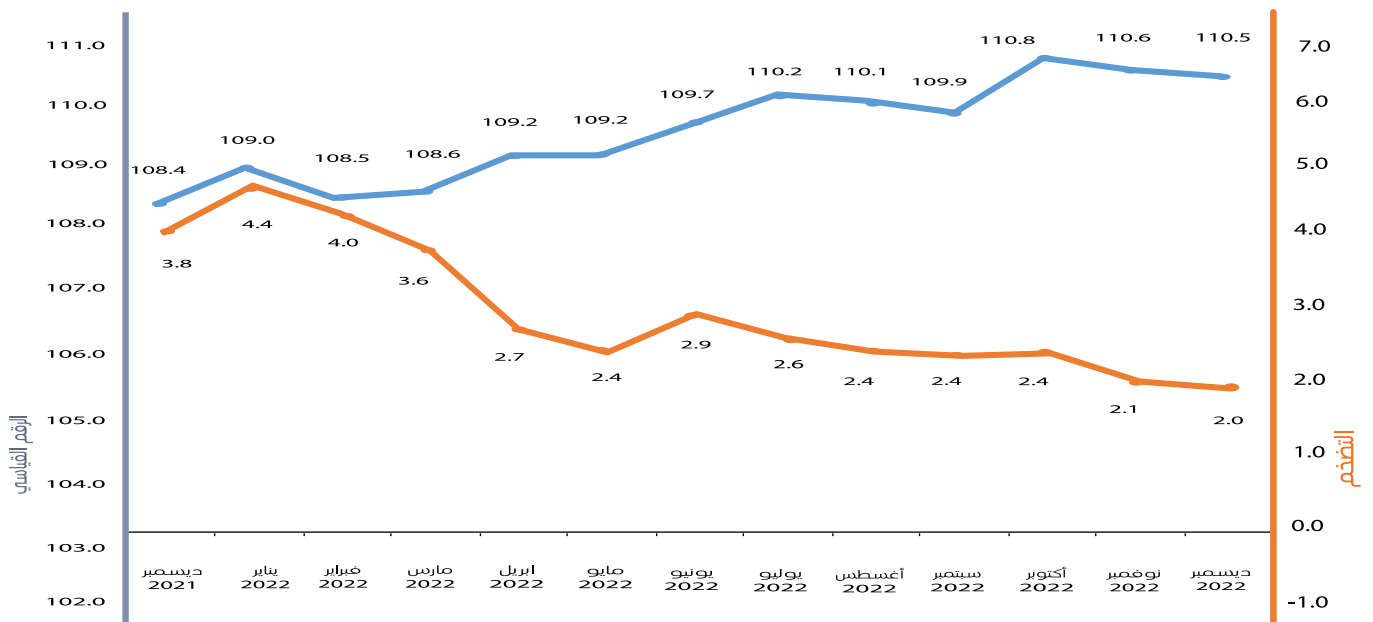

أبرز مؤشرات التضخم في سلطنة عمان خلال شهر ديسمبر 2022م

الأرقام القياسية لأسعار المستهلكين والتضخم خلال الفترة (ديسمبر 2021م - ديسمبر 2022م)

مؤشر التضخم لمجموعة المواد الغذائية والمشروبات غير الكحولية لشهر ديسمبر 2022م مقارنة بالشهر السابق والشهر المماثل من العام الماضي

مؤشر التضخم في المحافظات لشهر ديسمبر 2022م.

سنة الأساس 2012 = 100
الأرقام القياسية لمحافظة سلطنة عمان تعتمد على:-
1 جمع البيانات من جميع محافظات سلطنة عمان عدا (محافظة مسندم ومحافظة الوسطى).
2 جمع ما يقارب 36016 سعراً من السلع والخدمات من 1557 مصدرًا مختارًا، بينما تجمع بيانات الإيجار من عينة تبلغ 1150 وحدة مؤجرة.
المصدر: المركز الوطني للإحصاء والمعلومات، المسح الشهري لأسعار المواد الاستهلاكية