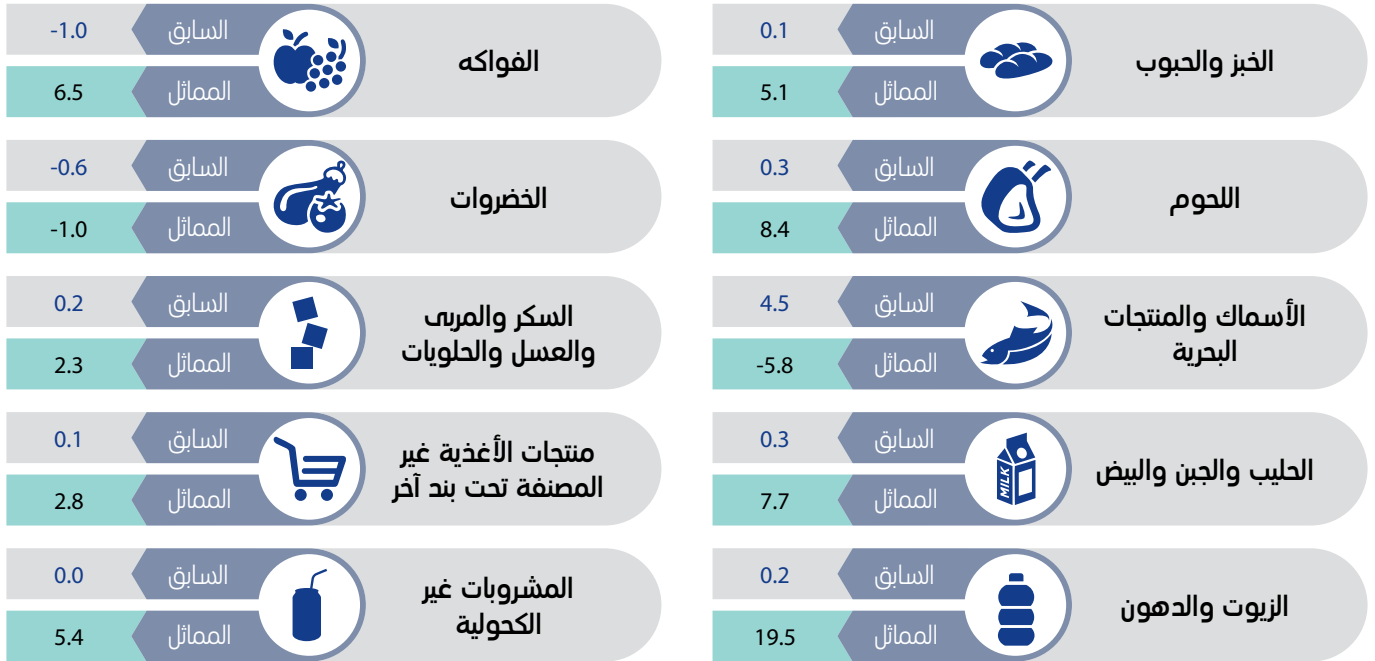

أبرز مؤشرات التضخم في سلطنة عمان خلال شهر ديسمبر 2022م

الأرقام القياسية لأسعار المستهلكين والتضخم خلال الفترة (ديسمبر 2021م - ديسمبر 2022م)

مؤشر التضخم لمجموعة المواد الغذائية والمشروبات غير الكحولية لشهر ديسمبر 2022م مقارنة بالشهر السابق والشهر المماثل من العام الماضي

مؤشر التضخم في المحافظات لشهر ديسمبر 2022م.

سنة الأساس 2012 = 100
الأرقام القياسية لمحافظة سلطنة عمان تعتمد على:-
1 جمع البيانات من جميع محافظات سلطنة عمان عدا (محافظة مسندم ومحافظة الوسطى).
2 جمع ما يقارب 36016 سعراً من السلع والخدمات من 1557 مصدرًا مختارًا، بينما تجمع بيانات الإيجار من عينة تبلغ 1150 وحدة مؤجرة.
المصدر: المركز الوطني للإحصاء والمعلومات، المسح الشهري لأسعار المواد الاستهلاكية