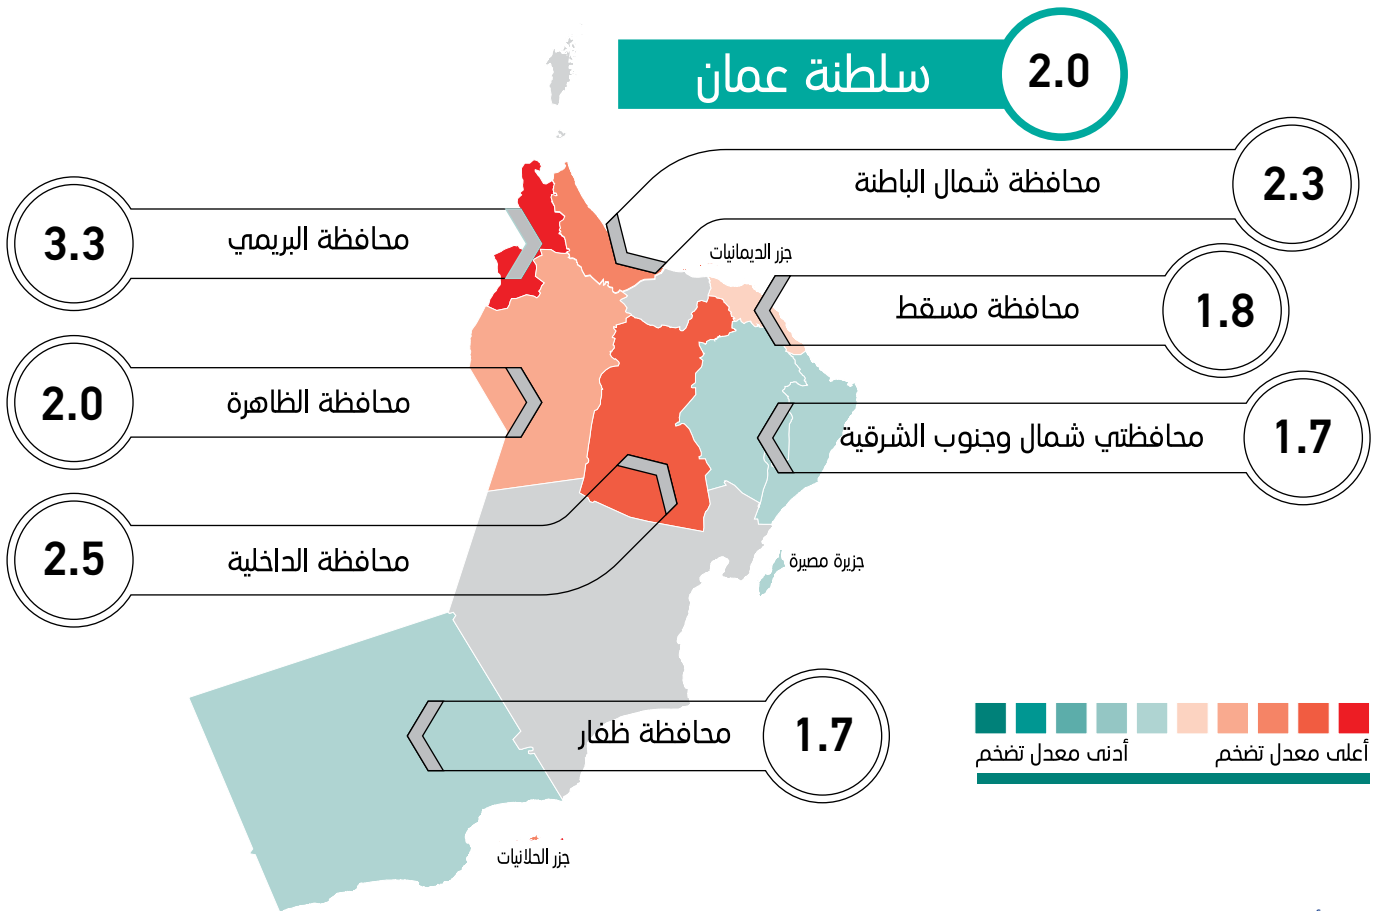

أبرز مؤشرات التضخم في سلطنة عمان خلال شهر ديسمبر 2022م

الأرقام القياسية لأسعار المستهلكين والتضخم خلال الفترة (ديسمبر 2021م - ديسمبر 2022م)

مؤشر التضخم لمجموعة المواد الغذائية والمشروبات غير الكحولية لشهر ديسمبر 2022م مقارنة بالشهر السابق والشهر المماثل من العام الماضي

مؤشر التضخم في المحافظات لشهر ديسمبر 2022م.

سنة الأساس 2012 = 100
الأرقام القياسية لمحافظة سلطنة عمان تعتمد على:-
1 جمع البيانات من جميع محافظات سلطنة عمان عدا (محافظة مسندم ومحافظة الوسطى).
2 جمع ما يقارب 36016 سعراً من السلع والخدمات من 1557 مصدرًا مختارًا، بينما تجمع بيانات الإيجار من عينة تبلغ 1150 وحدة مؤجرة.
المصدر: المركز الوطني للإحصاء والمعلومات، المسح الشهري لأسعار المواد الاستهلاكية