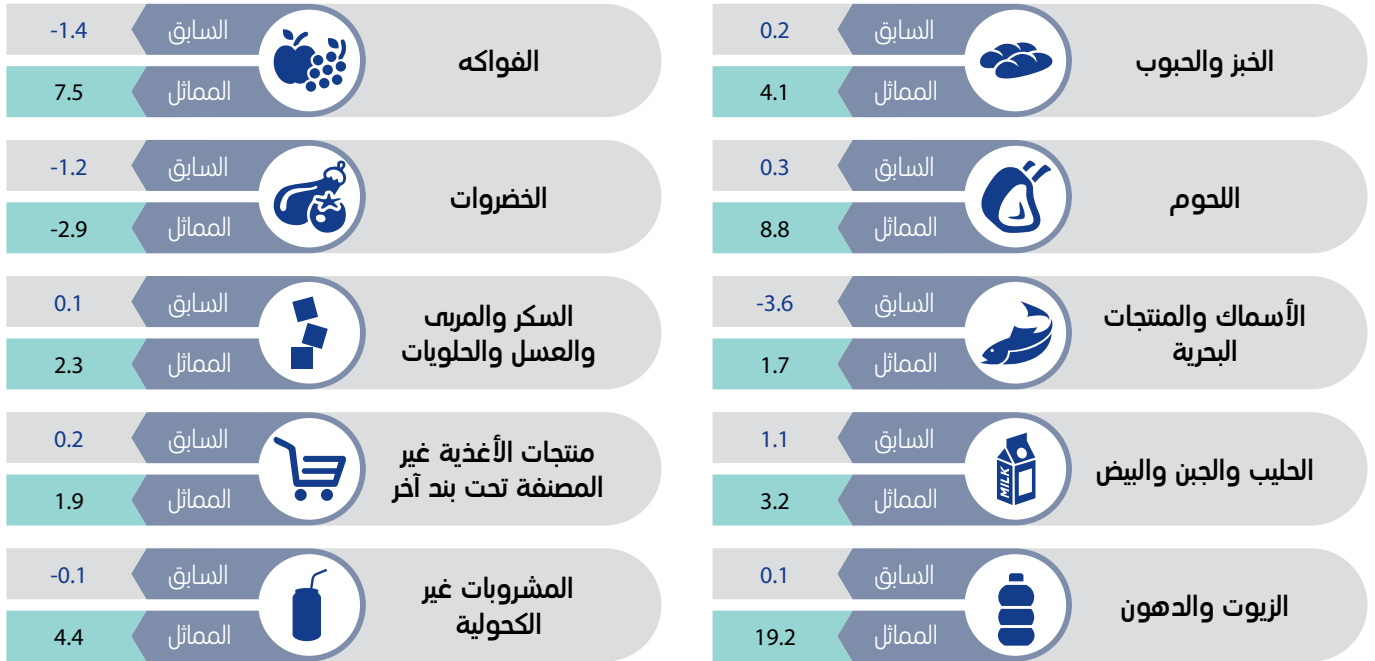

مؤشر التضخم لمجموعة المواد الغذائية والمشروبات غير الكحولية لشهر أغسطس 2022م مقارنة بالشهر السابق والشهر المماثل من العام الماضي