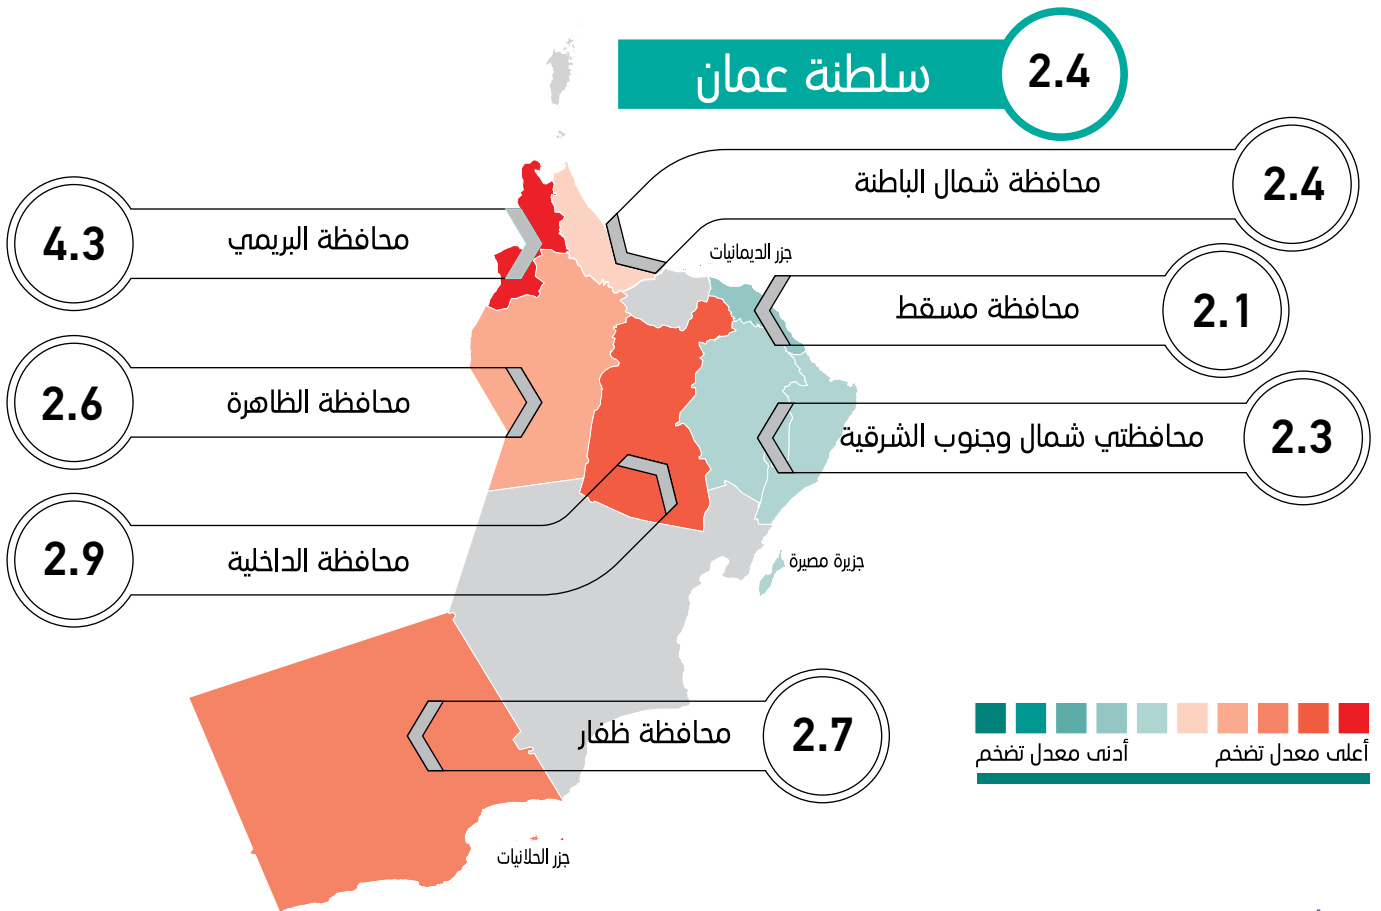

## أبرز مؤشرات التضخم في سلطنة عمان خلال شهر أغسطس 2022م

## مؤشر التضخم في المحافظات لشهر أغسطس 2022م.

سنة الأساس 2012 = 100  
الأرقام القياسية لمحافظة سلطنة عمان تعتمد على:-  
1 جمع البيانات من جميع محافظات سلطنة عمان عدا (محافظة مسندم ومحافظة الوسطى).  
2 جمع ما يقارب 36016 سعراً من السلع والخدمات من 1557 مصدرًا مختارًا، بينما تجمع بيانات الإيجار من عينة تبلغ 1150 وحدة مؤجرة.  
المصدر: المركز الوطني للإحصاء والمعلومات، المسح الشهري لأسعار المواد الاستهلاكية