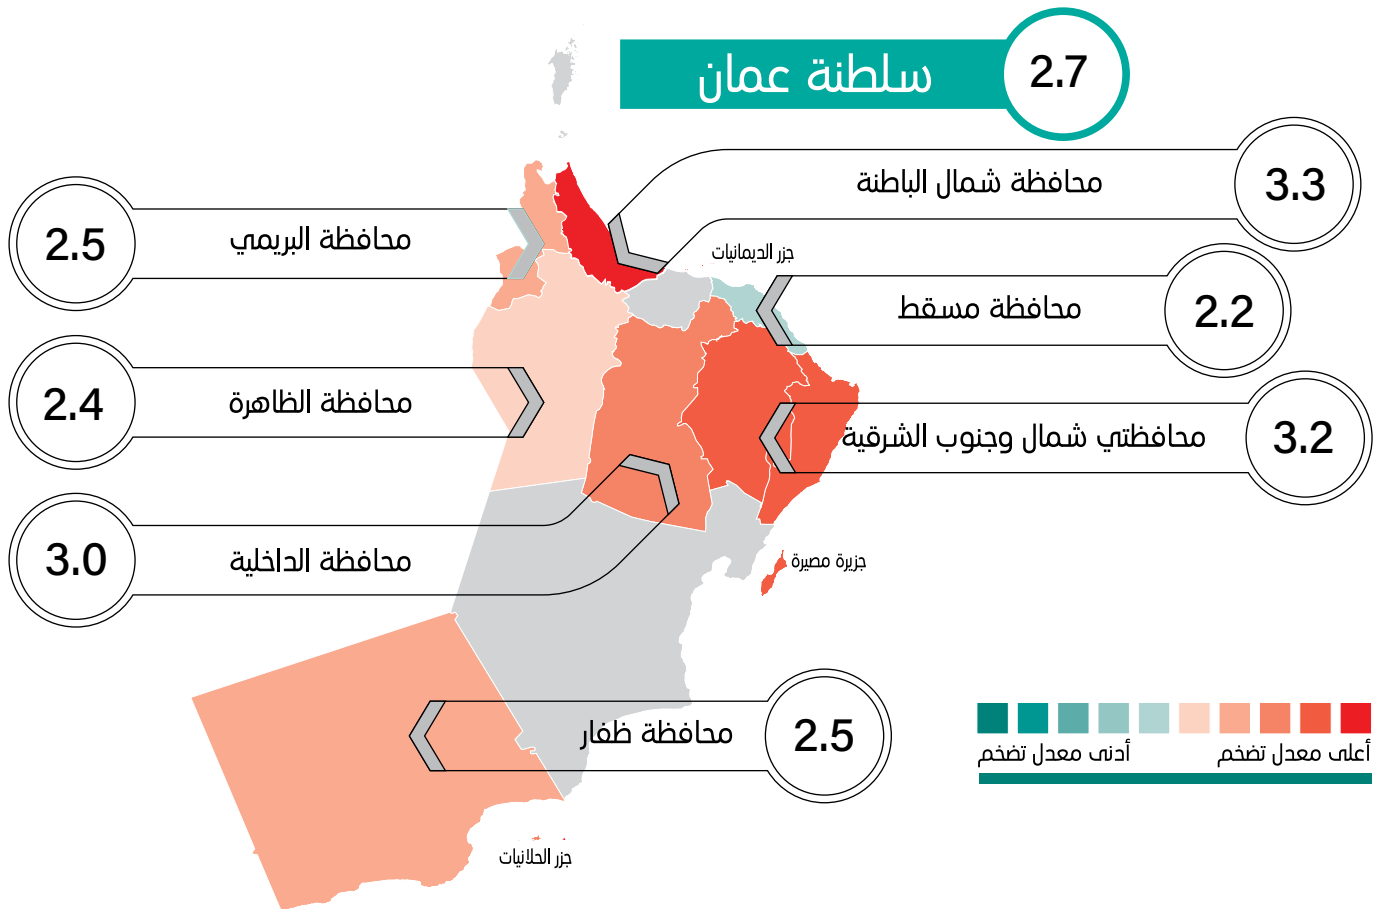

## أبرز مؤشرات التضخم في سلطنة عمان خلال شهر ابريل 2022م

## مؤشر التضخم في المحافظات لشهر ابريل 2022م.

سنة الأساس 2012 = 100  
 الأرقام القياسية لمحافظة سلطنة عمان تعتمد على:-  
 ١ جمع البيانات من جميع محافظات السلطنة عدا (محافظة مسندم ومحافظة الوسطى).  
 ٢ جمع ما يقارب 36428 سعراً من السلع والخدمات من 1526 مصدرًا مختارًا، بينما تجمع بيانات الإيجار من عينة تبلغ 1150 وحدة مؤجرة.  
 المصدر: المركز الوطني للإحصاء والمعلومات، المسح الشهري لأسعار المواد الاستهلاكية