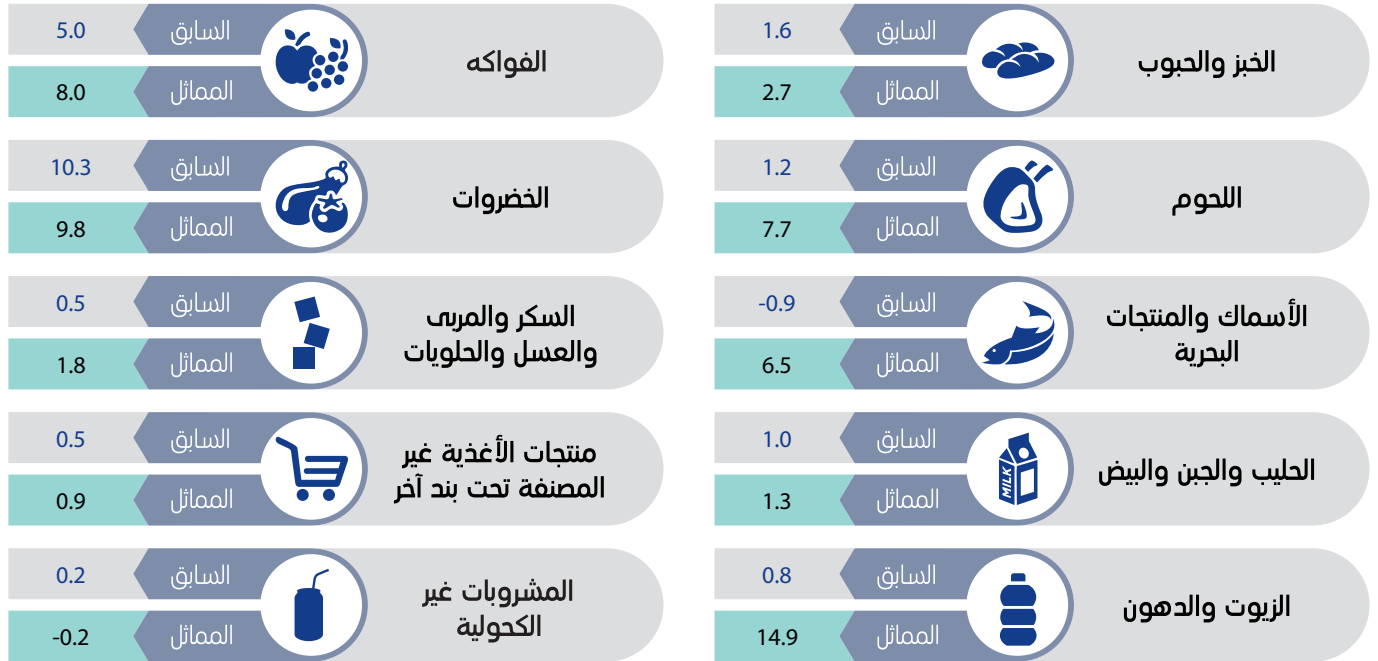

مؤشر التضخم لمجموعة المواد الغذائية والمشروبات غير الكحولية لشهر ابريل 2022م مقارنة بالشهر السابق والشهر المماثل من العام الماضي