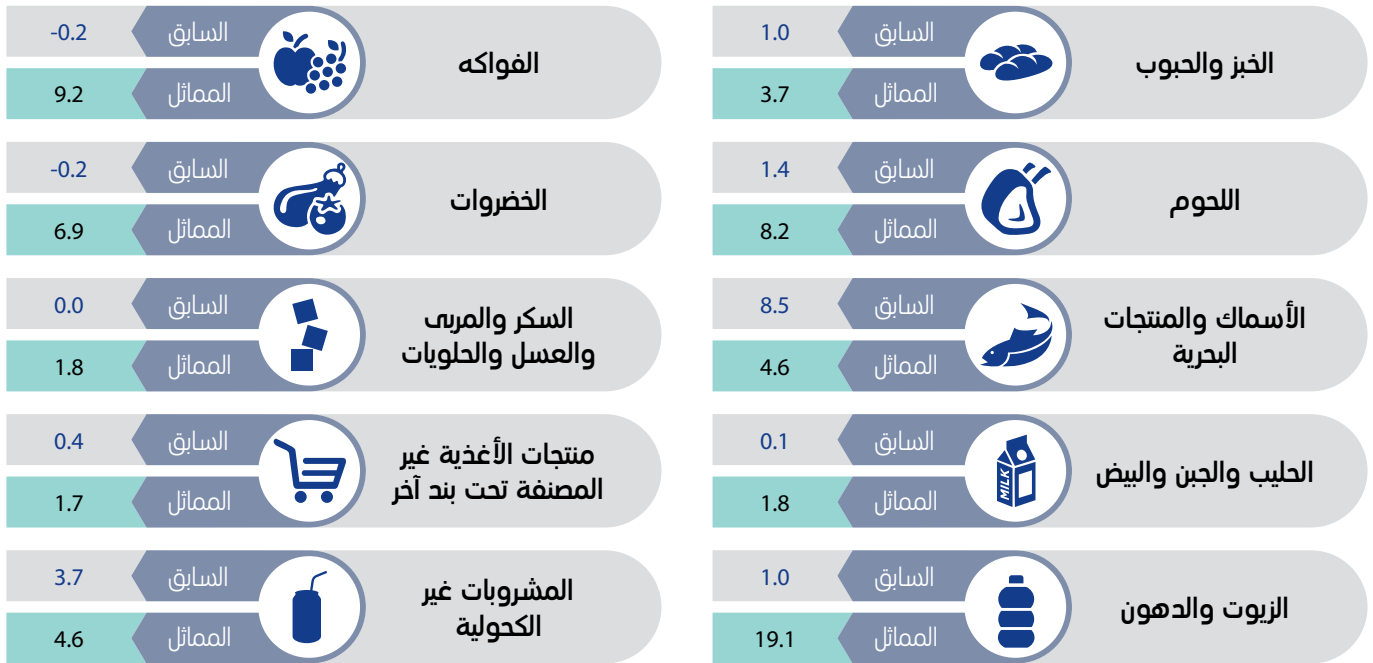

أبرز مؤشرات التضخم في سلطنة عمان خلال شهر يونيو 2022م

الأرقام القياسية لأسعار المستهلكين والتضخم خلال الفترة (يونيو 2021م - يونيو 2022م)

مؤشر التضخم لمجموعة المواد الغذائية والمشروبات غير الكحولية لشهر يونيو 2022م مقارنة بالشهر السابق والمماثل من العام الماضي

مؤشر التضخم في المحافظات لشهر يونيو 2022م.

سنة الأساس 2012 = 100
الأرقام القياسية لمحافظة سلطنة عمان تعتمد على:-
1 جمع البيانات من جميع محافظات سلطنة عمان عدا (محافظة مسندم ومحافظة الوسطى).
2 جمع ما يقارب 36428 سعراً من السلع والخدمات من 1526 مصدرًا مختارًا، بينما تجمع بيانات الإيجار من عينة تبلغ 1150 وحدة مؤجرة.
المصدر: المركز الوطني للإحصاء والمعلومات، المسح الشهري لأسعار المواد الاستهلاكية