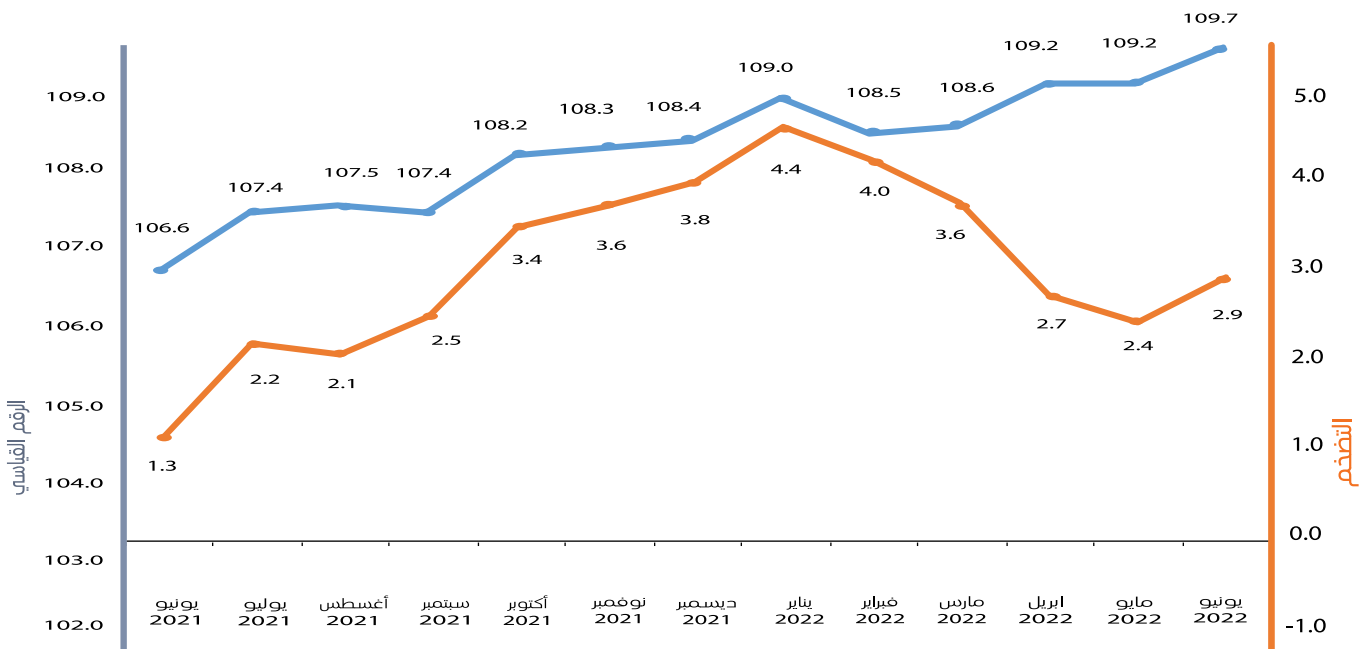

أبرز مؤشرات التضخم في سلطنة عمان خلال شهر يونيو 2022م

الأرقام القياسية لأسعار المستهلكين والتضخم خلال الفترة (يونيو 2021م - يونيو 2022م)

مؤشر التضخم لمجموعة المواد الغذائية والمشروبات غير الكحولية لشهر يونيو 2022م مقارنة بالشهر السابق والمماثل من العام الماضي

مؤشر التضخم في المحافظات لشهر يونيو 2022م.

سنة الأساس 2012 = 100
الأرقام القياسية لمحافظة سلطنة عمان تعتمد على:-
1 جمع البيانات من جميع محافظات سلطنة عمان عدا (محافظة مسندم ومحافظة الوسطى).
2 جمع ما يقارب 36428 سعراً من السلع والخدمات من 1526 مصدرًا مختارًا، بينما تجمع بيانات الإيجار من عينة تبلغ 1150 وحدة مؤجرة.
المصدر: المركز الوطني للإحصاء والمعلومات، المسح الشهري لأسعار المواد الاستهلاكية