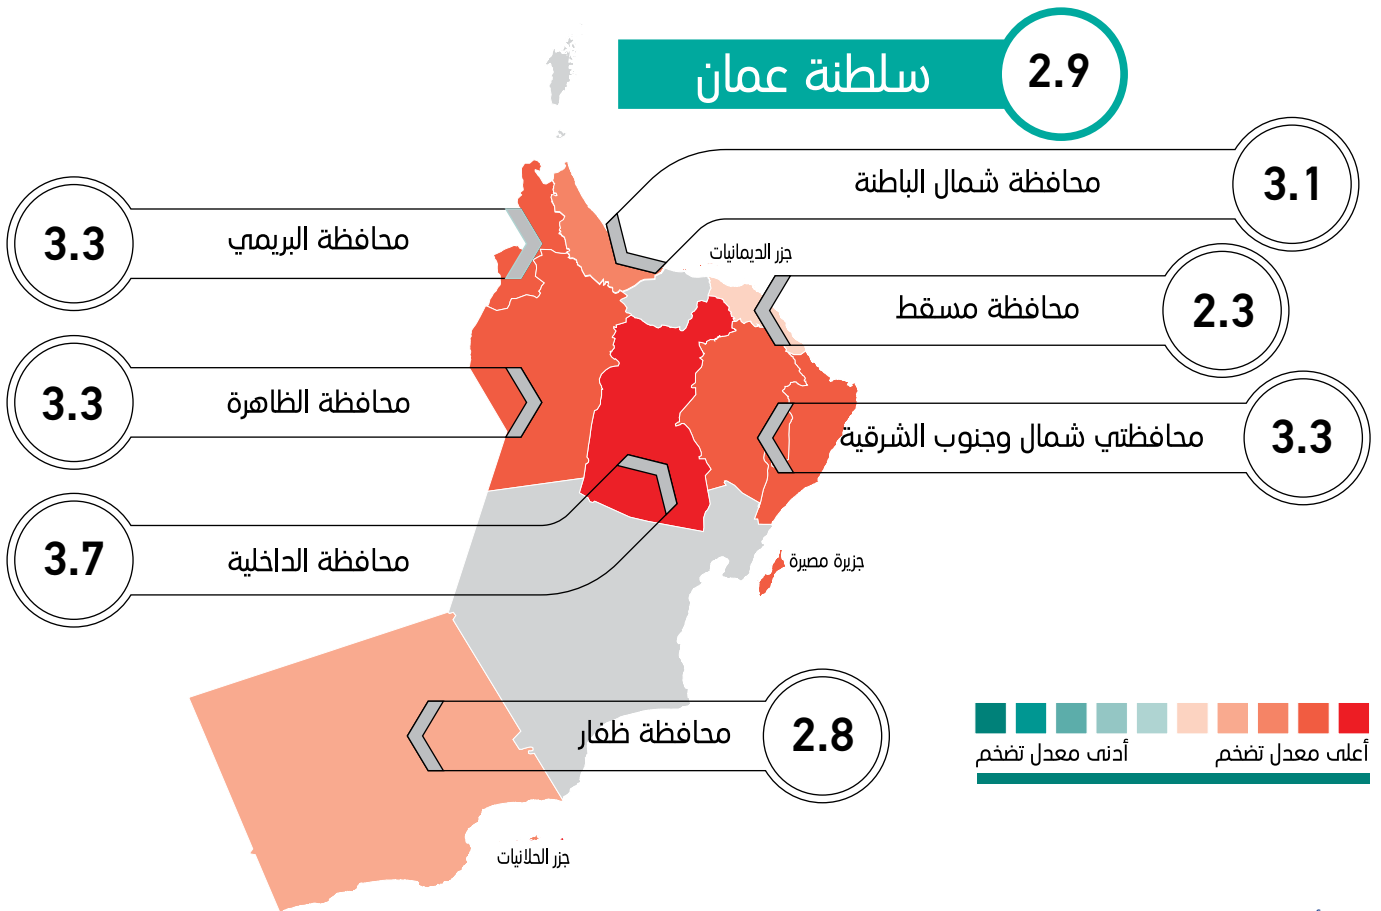

أبرز مؤشرات التضخم في سلطنة عمان خلال شهر يونيو 2022م

الأرقام القياسية لأسعار المستهلكين والتضخم خلال الفترة (يونيو 2021م - يونيو 2022م)

مؤشر التضخم لمجموعة المواد الغذائية والمشروبات غير الكحولية لشهر يونيو 2022م مقارنة بالشهر السابق والمماثل من العام الماضي

مؤشر التضخم في المحافظات لشهر يونيو 2022م.

سنة الأساس 2012 = 100
الأرقام القياسية لمحافظة سلطنة عمان تعتمد على:-
1 جمع البيانات من جميع محافظات سلطنة عمان عدا (محافظة مسندم ومحافظة الوسطى).
2 جمع ما يقارب 36428 سعراً من السلع والخدمات من 1526 مصدرًا مختارًا، بينما تجمع بيانات الإيجار من عينة تبلغ 1150 وحدة مؤجرة.
المصدر: المركز الوطني للإحصاء والمعلومات، المسح الشهري لأسعار المواد الاستهلاكية