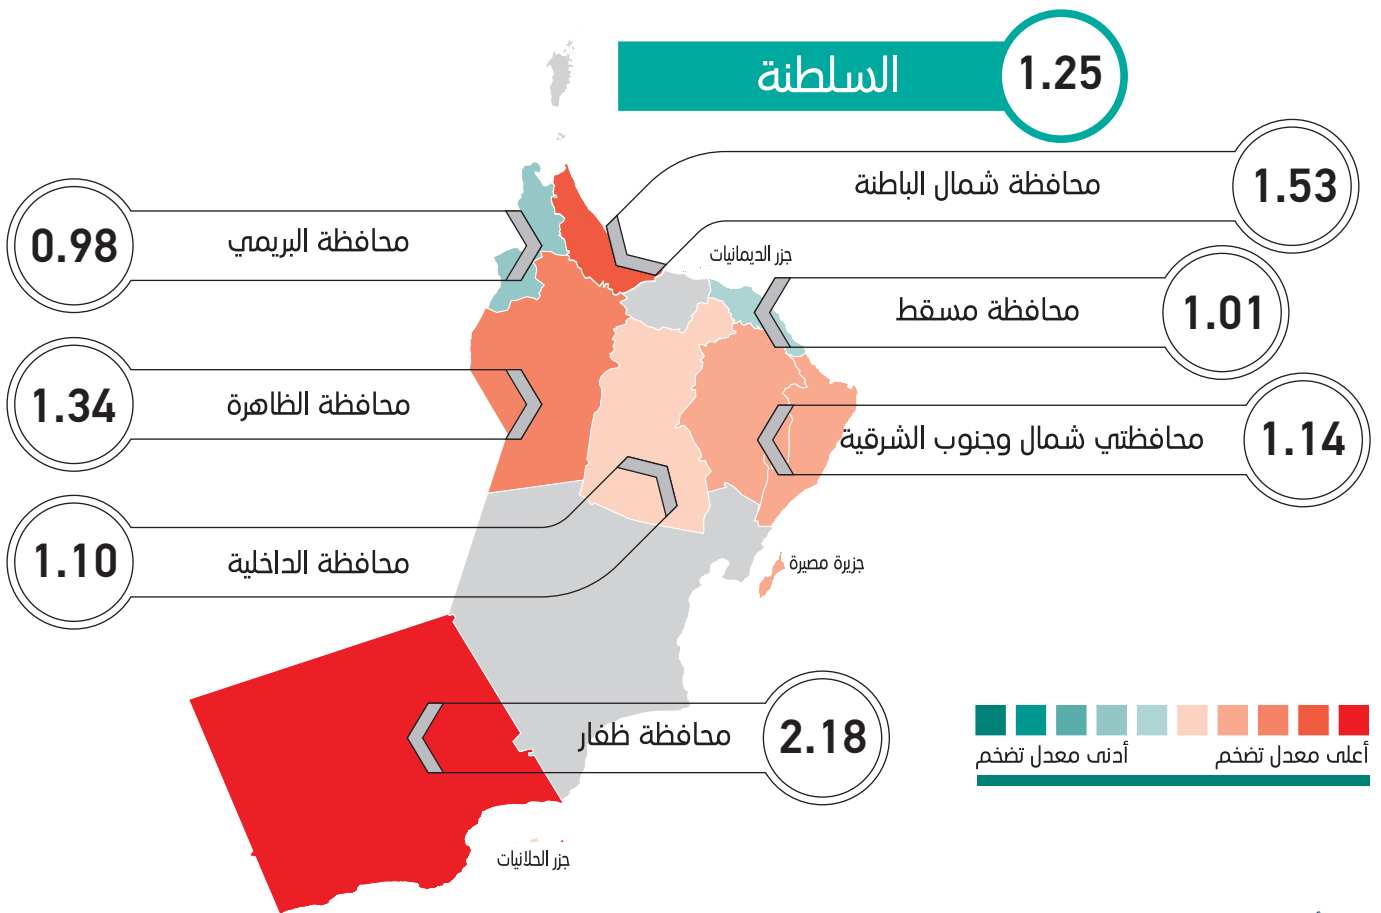

أبرز مؤشرات التضخم في السلطنة خلال شهر يونيو 2021م

الأرقام القياسية لأسعار المستهلكين والتضخم خلال الفترة (يونيو 2020م - يونيو 2021م)

مؤشر التضخم لمجموعة المواد الغذائية والمشروبات غير الكحولية لشهر يونيو 2021م مقارنة بالشهر السابق والمماثل من العام الماضي

مؤشر التضخم في المحافظات لشهر يونيو 2021م.

سنة الأساس 2012 = 100
الأرقام القياسية لمحافظات السلطنة تعتمد على:-
1 جمع البيانات من جميع محافظات السلطنة عدا (محافظه مسندم ومحافظه الوسطى).
2 جمع ما يقارب 36428 سعراً من السلع والخدمات من 1526 مصدرًا مختارًا، بينما تجمع بيانات الإيجار من عينة تبلغ 1150 وحدة مؤجرة.
المصدر : المركز الوطني للإحصاء والمعلومات، المسح الشهري لأسعار المواد الاستهلاكية