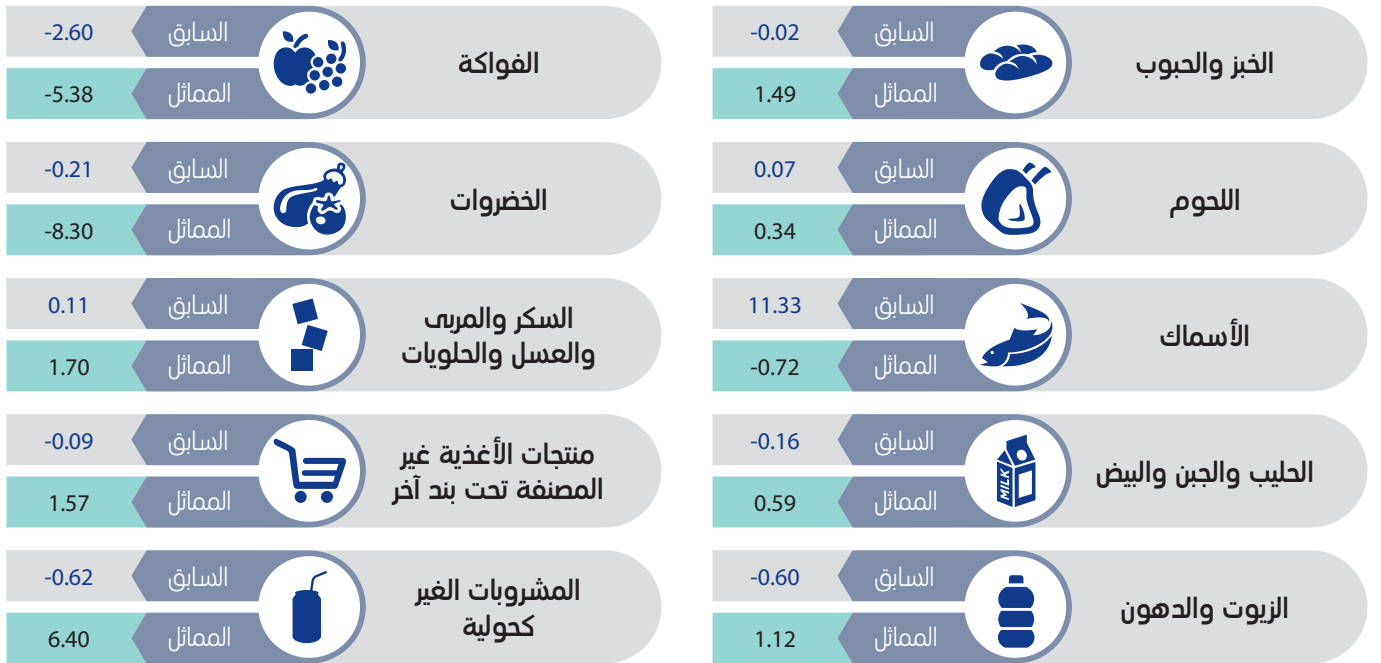

أبرز مؤشرات التضخم في السلطنة خلال شهر يونيو 2021م

الأرقام القياسية لأسعار المستهلكين والتضخم خلال الفترة (يونيو 2020م - يونيو 2021م)

مؤشر التضخم لمجموعة المواد الغذائية والمشروبات غير الكحولية لشهر يونيو 2021م مقارنة بالشهر السابق والمماثل من العام الماضي

مؤشر التضخم في المحافظات لشهر يونيو 2021م.

سنة الأساس 2012 = 100
الأرقام القياسية لمحافظات السلطنة تعتمد على:-
1 جمع البيانات من جميع محافظات السلطنة عدا (محافظه مسندم ومحافظه الوسطى).
2 جمع ما يقارب 36428 سعراً من السلع والخدمات من 1526 مصدرًا مختارًا، بينما تجمع بيانات الإيجار من عينة تبلغ 1150 وحدة مؤجرة.
المصدر : المركز الوطني للإحصاء والمعلومات، المسح الشهري لأسعار المواد الاستهلاكية