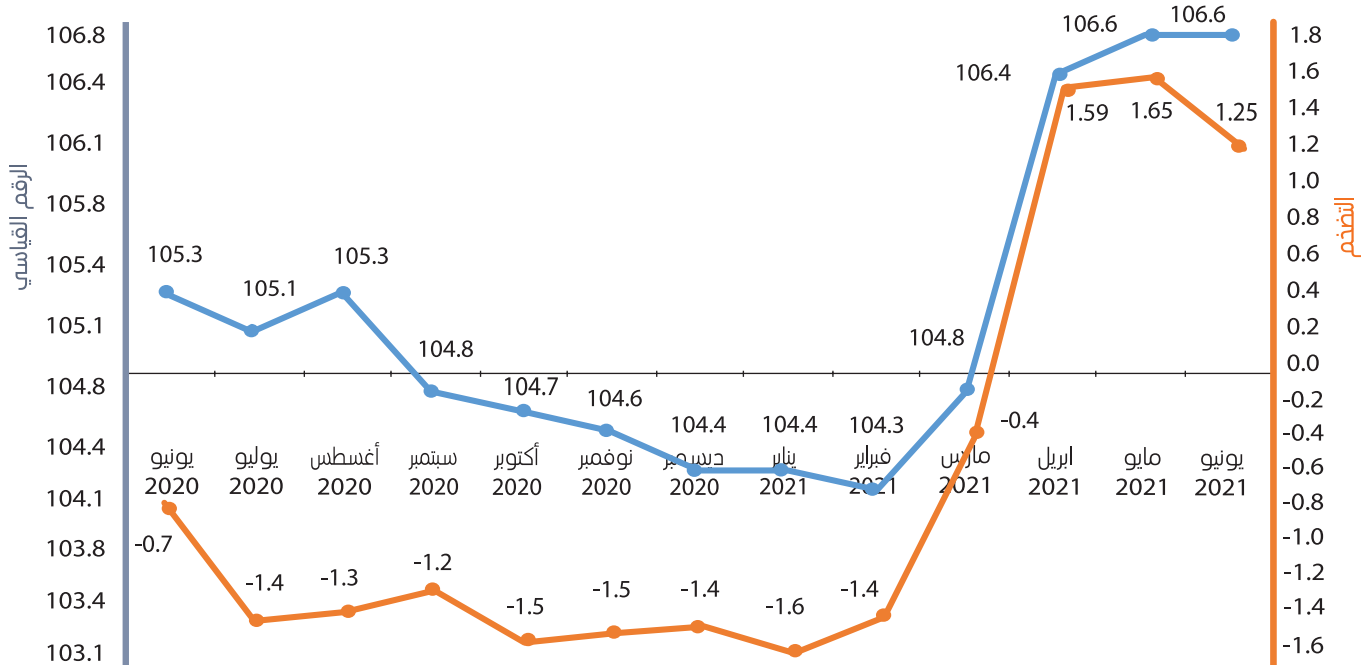

أبرز مؤشرات التضخم في السلطنة خلال شهر يونيو 2021م

الأرقام القياسية لأسعار المستهلكين والتضخم خلال الفترة (يونيو 2020م - يونيو 2021م)

مؤشر التضخم لمجموعة المواد الغذائية والمشروبات غير الكحولية لشهر يونيو 2021م مقارنة بالشهر السابق والمماثل من العام الماضي

مؤشر التضخم في المحافظات لشهر يونيو 2021م.

سنة الأساس 2012 = 100
الأرقام القياسية لمحافظات السلطنة تعتمد على:-
1 جمع البيانات من جميع محافظات السلطنة عدا (محافظه مسندم ومحافظه الوسطى).
2 جمع ما يقارب 36428 سعراً من السلع والخدمات من 1526 مصدرًا مختارًا، بينما تجمع بيانات الإيجار من عينة تبلغ 1150 وحدة مؤجرة.
المصدر : المركز الوطني للإحصاء والمعلومات، المسح الشهري لأسعار المواد الاستهلاكية