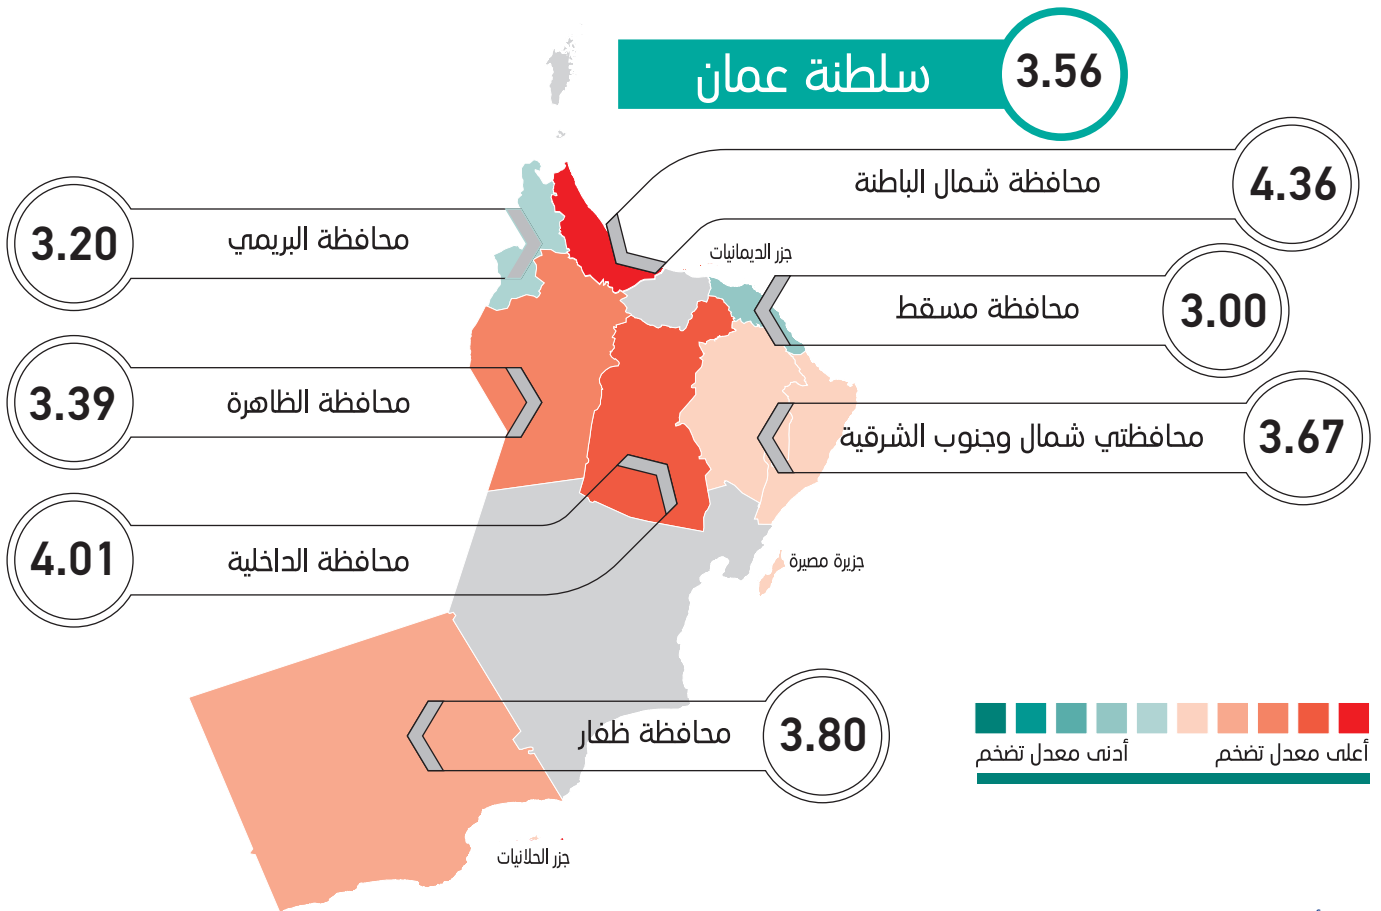

## أبرز مؤشرات التضخم في سلطنة عمان خلال شهر نوفمبر 2021م

## مؤشر التضخم في المحافظات لشهر نوفمبر 2021م.

سنة الأساس 2012 = 100  
الأرقام القياسية لمحافظة السلطنة تعتمد على:-  
1 جمع البيانات من جميع محافظات السلطنة عدا (محافظة مسندم ومحافظة الوسطى).  
2 جمع ما يقارب 36428 سعراً من السلع والخدمات من 1526 مصدرًا مختارًا، بينما تجمع بيانات الإيجار من عينة تبلغ 1150 وحدة مؤجرة.  
المصدر: المركز الوطني للإحصاء والمعلومات، المسح الشهري لأسعار المواد الاستهلاكية