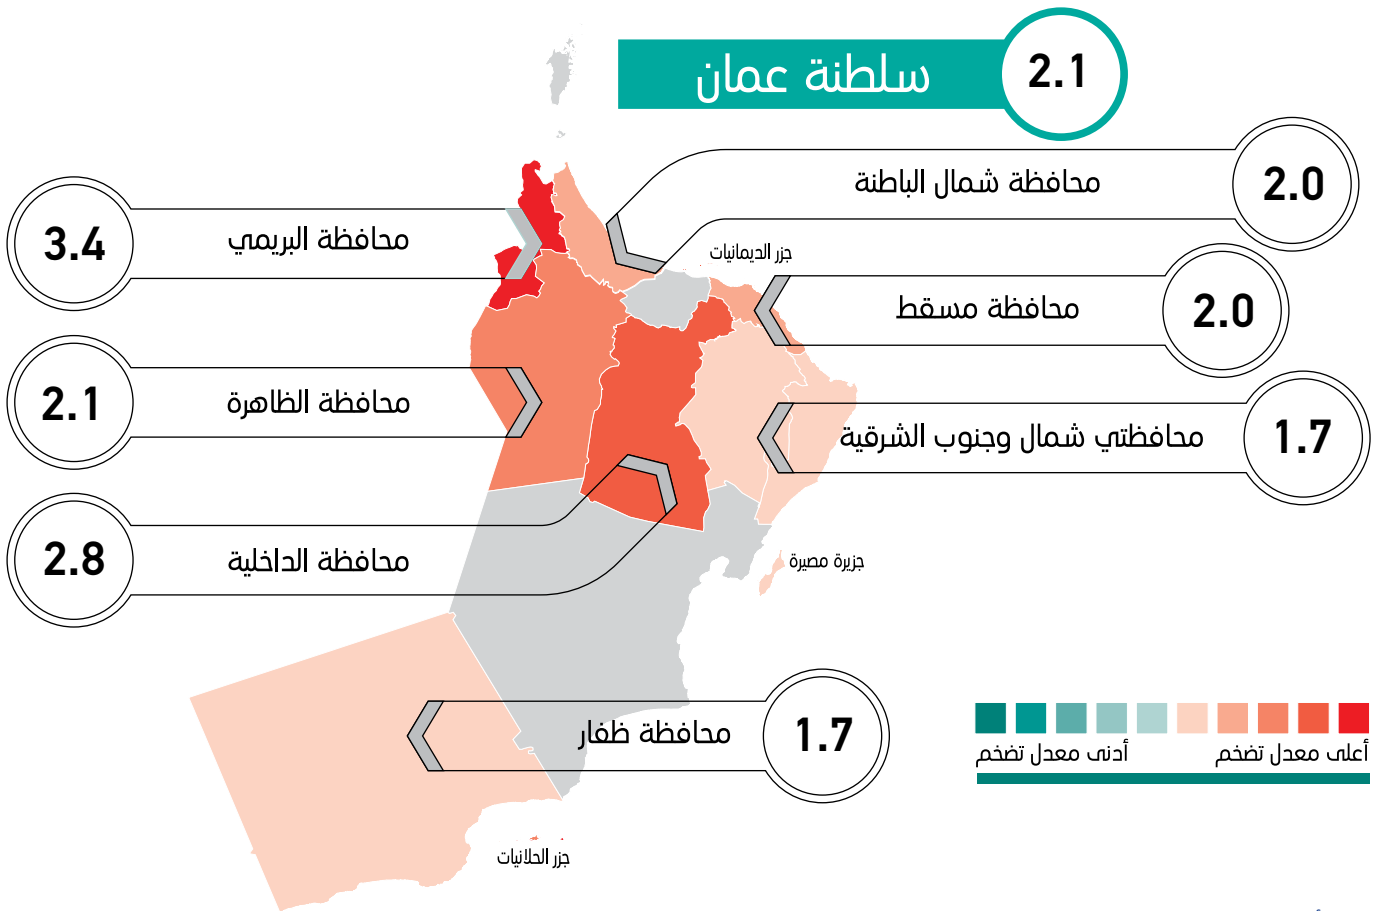

أبرز مؤشرات التضخم في سلطنة عمان خلال شهر نوفمبر 2022م

الأرقام القياسية لأسعار المستهلكين والتضخم خلال الفترة (نوفمبر 2021م - نوفمبر 2022م)

مؤشر التضخم لمجموعة المواد الغذائية والمشروبات غير الكحولية لشهر نوفمبر 2022م مقارنة بالشهر السابق والشهر المماثل من العام الماضي

مؤشر التضخم في المحافظات لشهر نوفمبر 2022م.

سنة الأساس 2012 = 100

الأرقام القياسية لمحافظة سلطنة عمان تعتمد على:-

- 1 جمع البيانات من جميع محافظات سلطنة عمان عدا (محافظة مسندم ومحافظة الوسطى).
 - 2 جمع ما يقارب 36016 سعراً من السلع والخدمات من 1557 مصدرًا مختارًا، بينما تجمع بيانات الإيجار من عينة تبلغ 1150 وحدة مؤجرة.
- المصدر : المركز الوطني للإحصاء والمعلومات، المسح الشهري لأسعار المواد الاستهلاكية