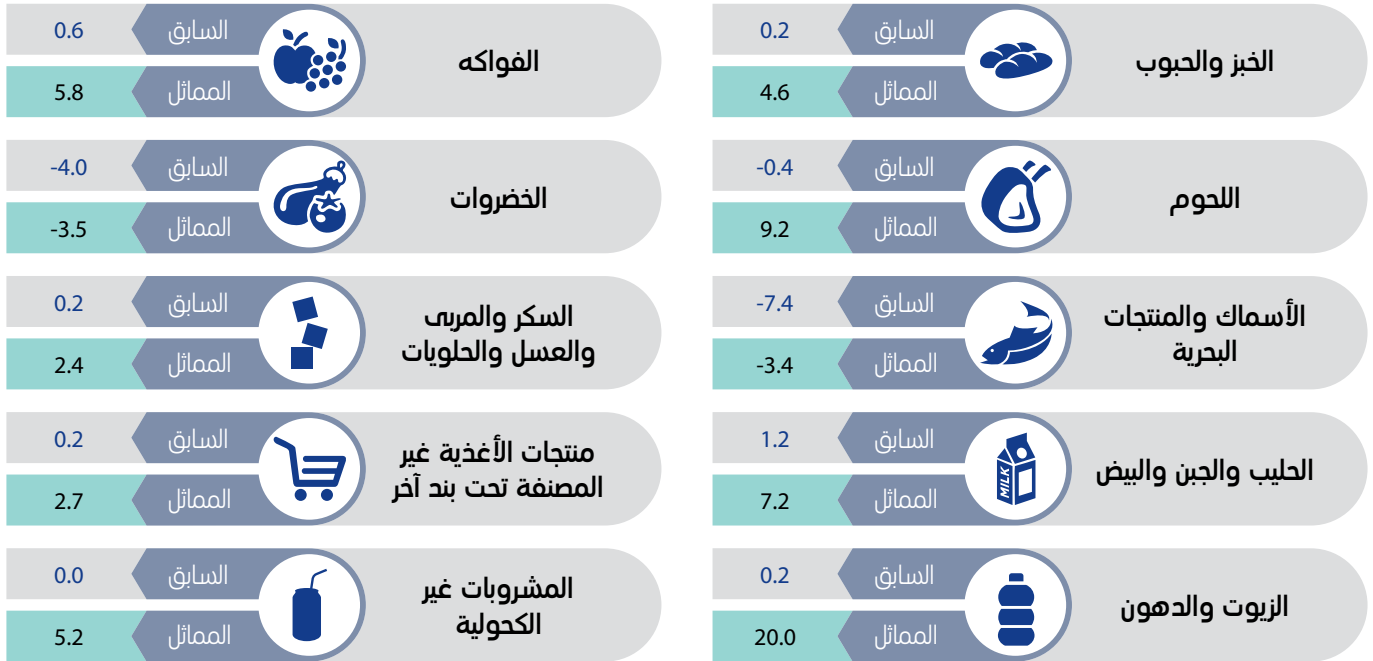

أبرز مؤشرات التضخم في سلطنة عمان خلال شهر نوفمبر 2022م

الأرقام القياسية لأسعار المستهلكين والتضخم خلال الفترة (نوفمبر 2021م - نوفمبر 2022م)

مؤشر التضخم لمجموعة المواد الغذائية والمشروبات غير الكحولية لشهر نوفمبر 2022م مقارنة بالشهر السابق والشهر المماثل من العام الماضي

مؤشر التضخم في المحافظات لشهر نوفمبر 2022م.

سنة الأساس 2012 = 100

الأرقام القياسية لمحافظة سلطنة عمان تعتمد على:-

- 1 جمع البيانات من جميع محافظات سلطنة عمان عدا (محافظة مسندم ومحافظة الوسطى).
 - 2 جمع ما يقارب 36016 سعراً من السلع والخدمات من 1557 مصدرًا مختارًا، بينما تجمع بيانات الإيجار من عينة تبلغ 1150 وحدة مؤجرة.
- المصدر : المركز الوطني للإحصاء والمعلومات، المسح الشهري لأسعار المواد الاستهلاكية