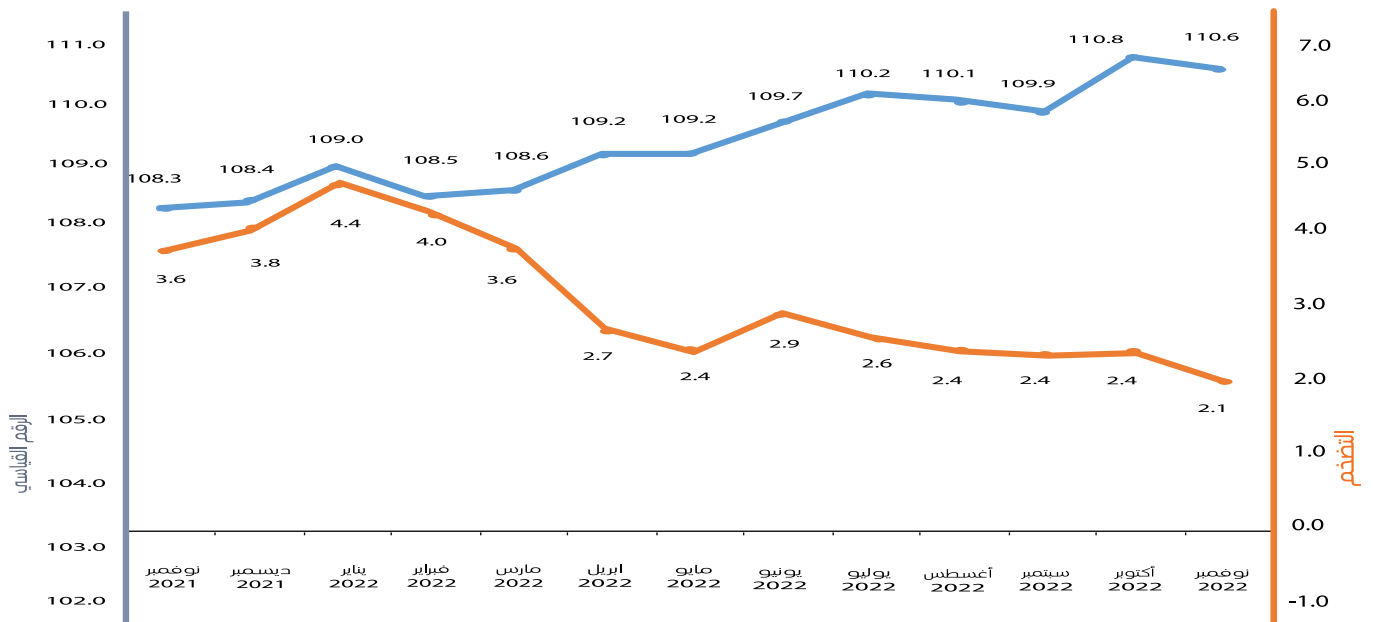

أبرز مؤشرات التضخم في سلطنة عمان خلال شهر نوفمبر 2022م

الأرقام القياسية لأسعار المستهلكين والتضخم خلال الفترة (نوفمبر 2021م - نوفمبر 2022م)

مؤشر التضخم لمجموعة المواد الغذائية والمشروبات غير الكحولية لشهر نوفمبر 2022م مقارنة بالشهر السابق والشهر المماثل من العام الماضي

مؤشر التضخم في المحافظات لشهر نوفمبر 2022م.

سنة الأساس 2012 = 100

الأرقام القياسية لمحافظة سلطنة عمان تعتمد على:-

- 1 جمع البيانات من جميع محافظات سلطنة عمان عدا (محافظة مسندم ومحافظة الوسطى).
 - 2 جمع ما يقارب 36016 سعراً من السلع والخدمات من 1557 مصدرًا مختارًا، بينما تجمع بيانات الإيجار من عينة تبلغ 1150 وحدة مؤجرة.
- المصدر : المركز الوطني للإحصاء والمعلومات، المسح الشهري لأسعار المواد الاستهلاكية