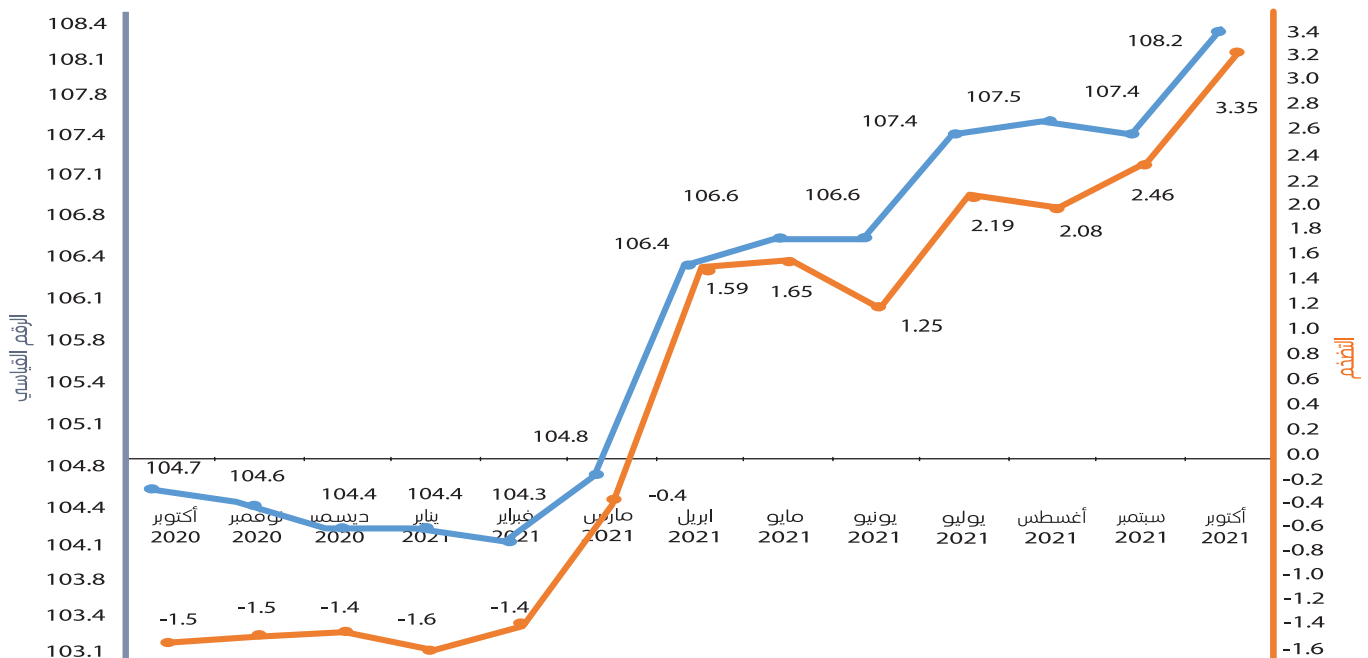

أبرز مؤشرات التضخم في سلطنة عمان خلال شهر أكتوبر 2021م

الأرقام القياسية لأسعار المستهلكين والتضخم خلال الفترة (أكتوبر 2020م - أكتوبر 2021م)

مؤشر التضخم لمجموعة المواد الغذائية والمشروبات غير الكحولية لشهر أكتوبر 2021م مقارنة بالشهر السابق والشهر المماثل من العام الماضي

مؤشر التضخم في المحافظات لشهر أكتوبر 2021م.

سنة الأساس 2012 = 100

الأرقام القياسية لمحافظة السلطنة تعتمد على:-

- 1 جمع البيانات من جميع محافظات السلطنة عدا (محافظة مسندم ومحافظة الوسطى).
- 2 جمع ما يقارب 36428 سعراً من السلع والخدمات من 1526 مصدرًا مختارًا، بينما تجمع بيانات الإيجار من عينة تبلغ 1150 وحدة مؤجرة.