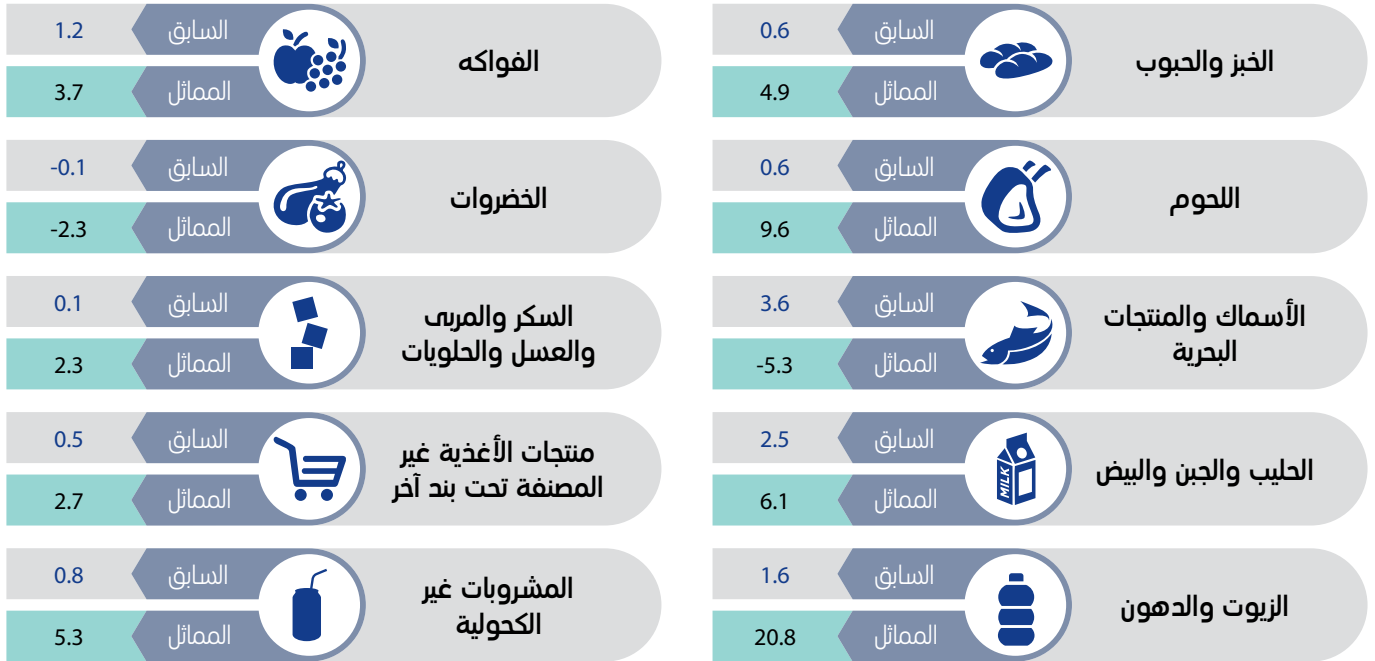

أبرز مؤشرات التضخم في سلطنة عمان خلال شهر أكتوبر 2022م

الأرقام القياسية لأسعار المستهلكين والتضخم خلال الفترة (أكتوبر 2021م - أكتوبر 2022م)

مؤشر التضخم لمجموعة المواد الغذائية والمشروبات غير الكحولية لشهر أكتوبر 2022م مقارنة بالشهر السابق والشهر المماثل من العام الماضي

مؤشر التضخم في المحافظات لشهر أكتوبر 2022م.

سنة الأساس 2012 = 100

الأرقام القياسية لمحافظة سلطنة عمان تعتمد على:-

- 1 جمع البيانات من جميع محافظات سلطنة عمان عدا (محافظة مسندم ومحافظة الوسطى).
 - 2 جمع ما يقارب 36016 سعراً من السلع والخدمات من 1557 مصدرًا مختارًا، بينما تجمع بيانات الإيجار من عينة تبلغ 1150 وحدة مؤجرة.
- المصدر : المركز الوطني للإحصاء والمعلومات، المسح الشهري لأسعار المواد الاستهلاكية