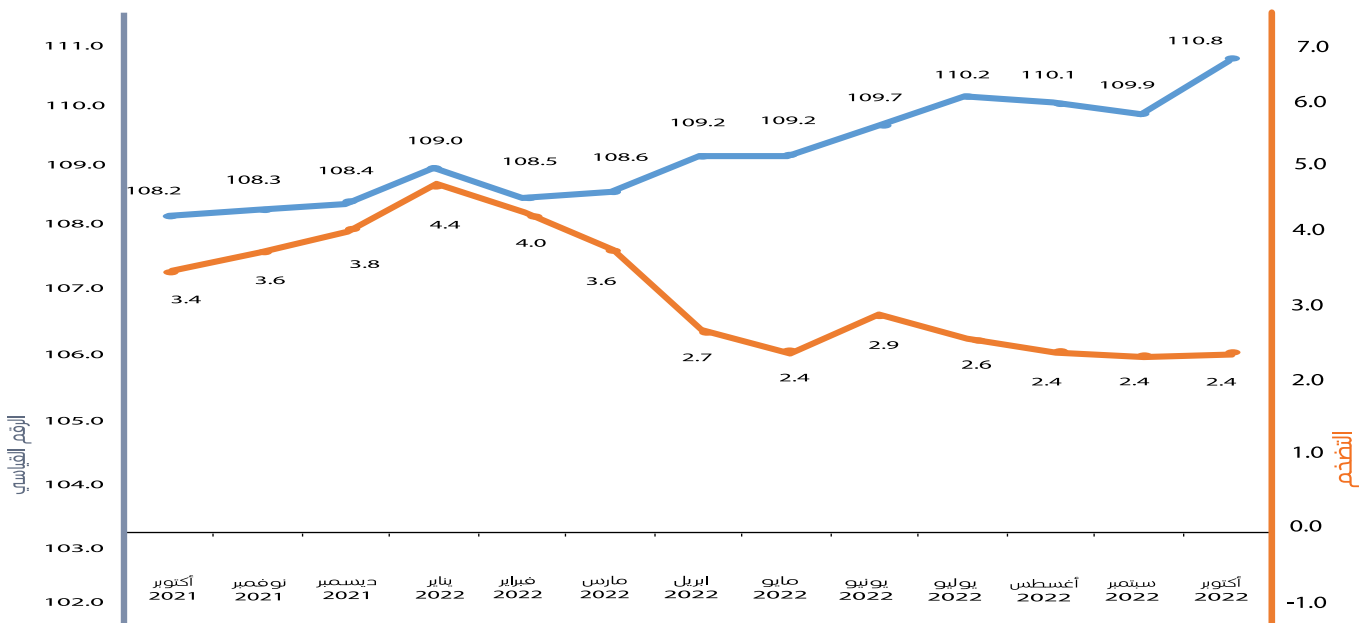

أبرز مؤشرات التضخم في سلطنة عمان خلال شهر أكتوبر 2022م

الأرقام القياسية لأسعار المستهلكين والتضخم خلال الفترة (أكتوبر 2021م - أكتوبر 2022م)

مؤشر التضخم لمجموعة المواد الغذائية والمشروبات غير الكحولية لشهر أكتوبر 2022م مقارنة بالشهر السابق والشهر المماثل من العام الماضي

مؤشر التضخم في المحافظات لشهر أكتوبر 2022م.

سنة الأساس 2012 = 100

الأرقام القياسية لمحافظة سلطنة عمان تعتمد على:-

- 1 جمع البيانات من جميع محافظات سلطنة عمان عدا (محافظة مسندم ومحافظة الوسطى).
 - 2 جمع ما يقارب 36016 سعراً من السلع والخدمات من 1557 مصدرًا مختارًا، بينما تجمع بيانات الإيجار من عينة تبلغ 1150 وحدة مؤجرة.
- المصدر : المركز الوطني للإحصاء والمعلومات، المسح الشهري لأسعار المواد الاستهلاكية