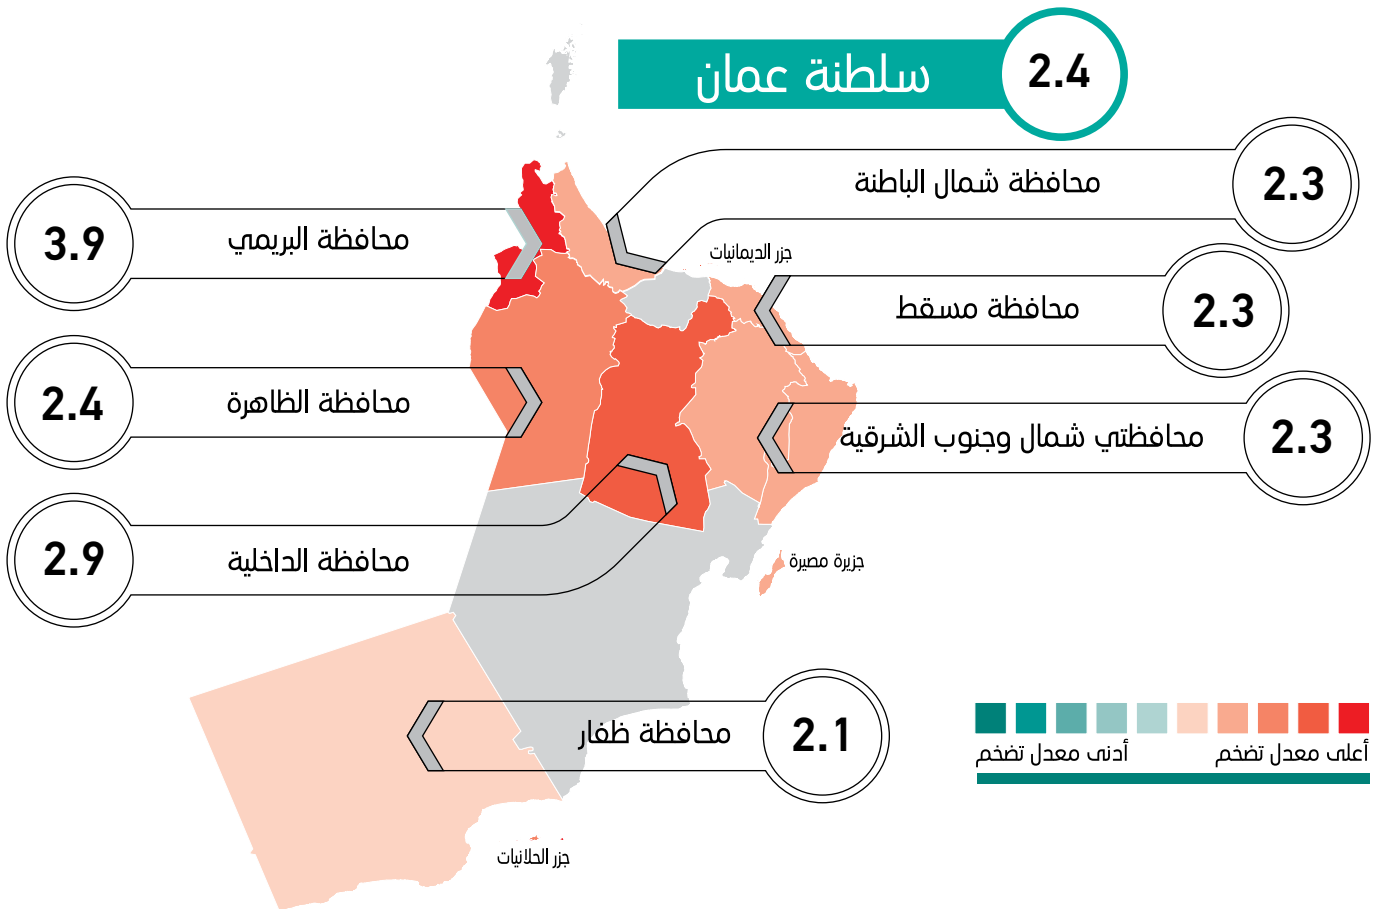

أبرز مؤشرات التضخم في سلطنة عمان خلال شهر أكتوبر 2022م

الأرقام القياسية لأسعار المستهلكين والتضخم خلال الفترة (أكتوبر 2021م - أكتوبر 2022م)

مؤشر التضخم لمجموعة المواد الغذائية والمشروبات غير الكحولية لشهر أكتوبر 2022م مقارنة بالشهر السابق والشهر المماثل من العام الماضي

مؤشر التضخم في المحافظات لشهر أكتوبر 2022م.

سنة الأساس 2012 = 100

الأرقام القياسية لمحافظة سلطنة عمان تعتمد على:-

- 1 جمع البيانات من جميع محافظات سلطنة عمان عدا (محافظة مسندم ومحافظة الوسطى).
 - 2 جمع ما يقارب 36016 سعراً من السلع والخدمات من 1557 مصدرًا مختارًا، بينما تجمع بيانات الإيجار من عينة تبلغ 1150 وحدة مؤجرة.
- المصدر : المركز الوطني للإحصاء والمعلومات، المسح الشهري لأسعار المواد الاستهلاكية