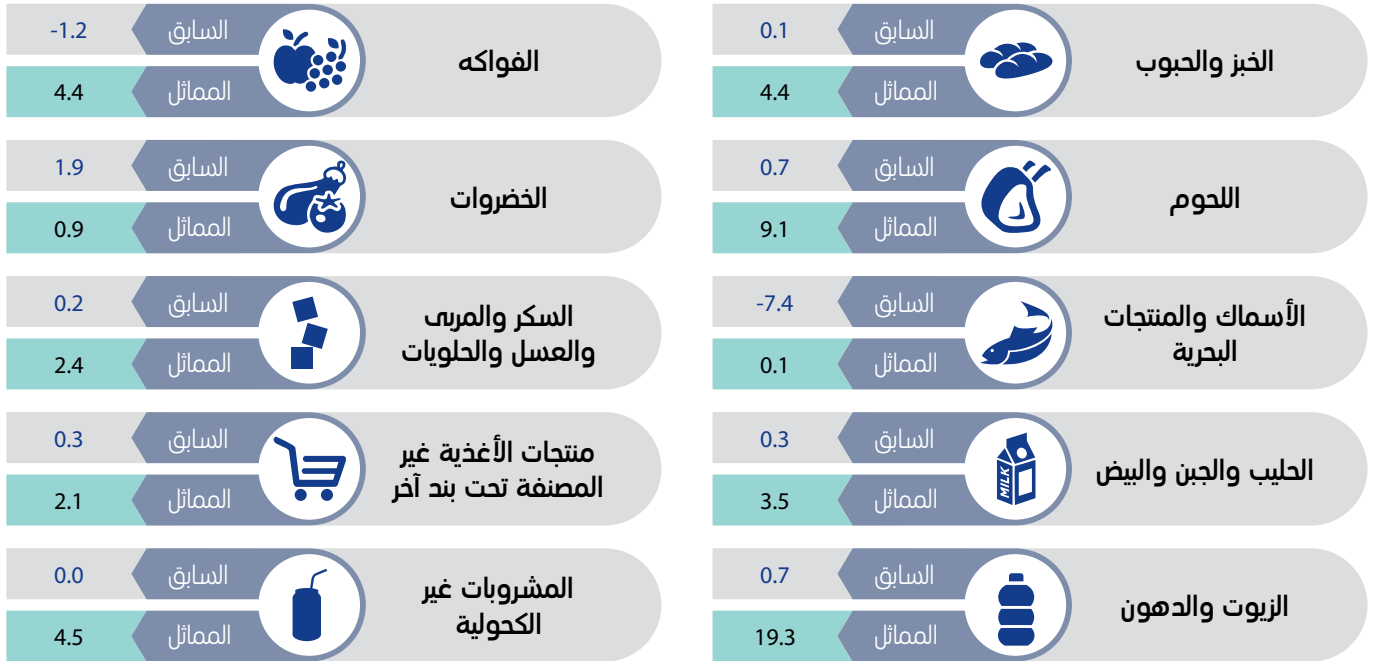

أبرز مؤشرات التضخم في سلطنة عمان خلال شهر سبتمبر 2022م

الأرقام القياسية لأسعار المستهلكين والتضخم خلال الفترة (سبتمبر 2021م - سبتمبر 2022م)

مؤشر التضخم لمجموعة المواد الغذائية والمشروبات غير الكحولية لشهر سبتمبر 2022م مقارنة بالشهر السابق والشهر المماثل من العام الماضي

مؤشر التضخم في المحافظات لشهر سبتمبر 2022م.

سنة الأساس 2012 = 100

الأرقام القياسية لمحافظة سلطنة عمان تعتمد على:-

- 1 جمع البيانات من جميع محافظات سلطنة عمان عدا (محافظة مسندم ومحافظة الوسطى).
 - 2 جمع ما يقارب 36016 سعراً من السلع والخدمات من 1557 مصدرًا مختارًا، بينما تجمع بيانات الإيجار من عينة تبلغ 1150 وحدة مؤجرة.
- المصدر : المركز الوطني للإحصاء والمعلومات، المسح الشهري لأسعار المواد الاستهلاكية