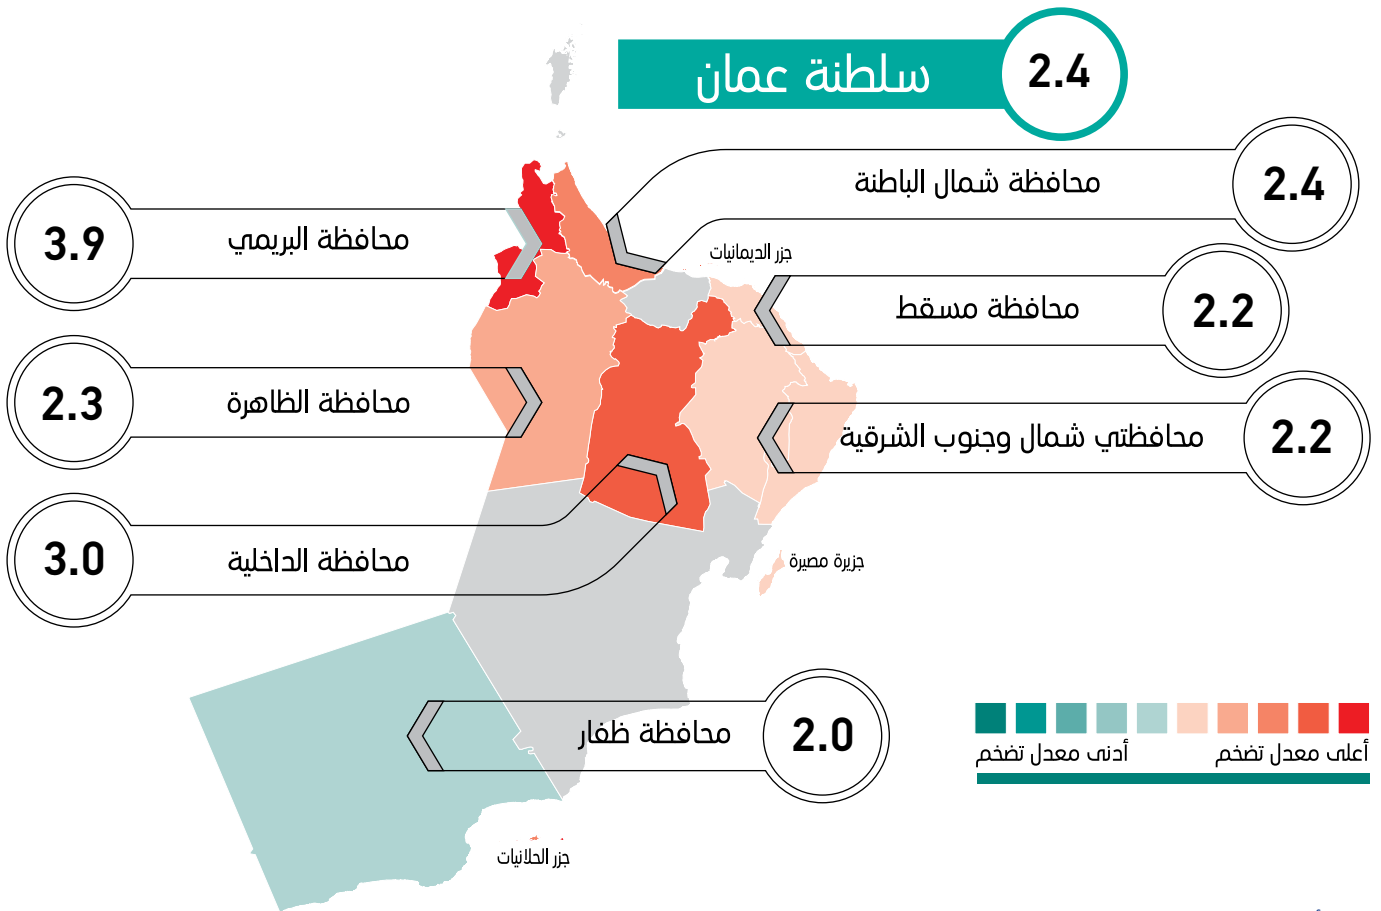

أبرز مؤشرات التضخم في سلطنة عمان خلال شهر سبتمبر 2022م

الأرقام القياسية لأسعار المستهلكين والتضخم خلال الفترة (سبتمبر 2021م - سبتمبر 2022م)

مؤشر التضخم لمجموعة المواد الغذائية والمشروبات غير الكحولية لشهر سبتمبر 2022م مقارنة بالشهر السابق والشهر المماثل من العام الماضي

مؤشر التضخم في المحافظات لشهر سبتمبر 2022م.

سنة الأساس 2012 = 100

الأرقام القياسية لمحافظة سلطنة عمان تعتمد على:-

- 1 جمع البيانات من جميع محافظات سلطنة عمان عدا (محافظة مسندم ومحافظة الوسطى).
 - 2 جمع ما يقارب 36016 سعراً من السلع والخدمات من 1557 مصدرًا مختارًا، بينما تجمع بيانات الإيجار من عينة تبلغ 1150 وحدة مؤجرة.
- المصدر : المركز الوطني للإحصاء والمعلومات، المسح الشهري لأسعار المواد الاستهلاكية