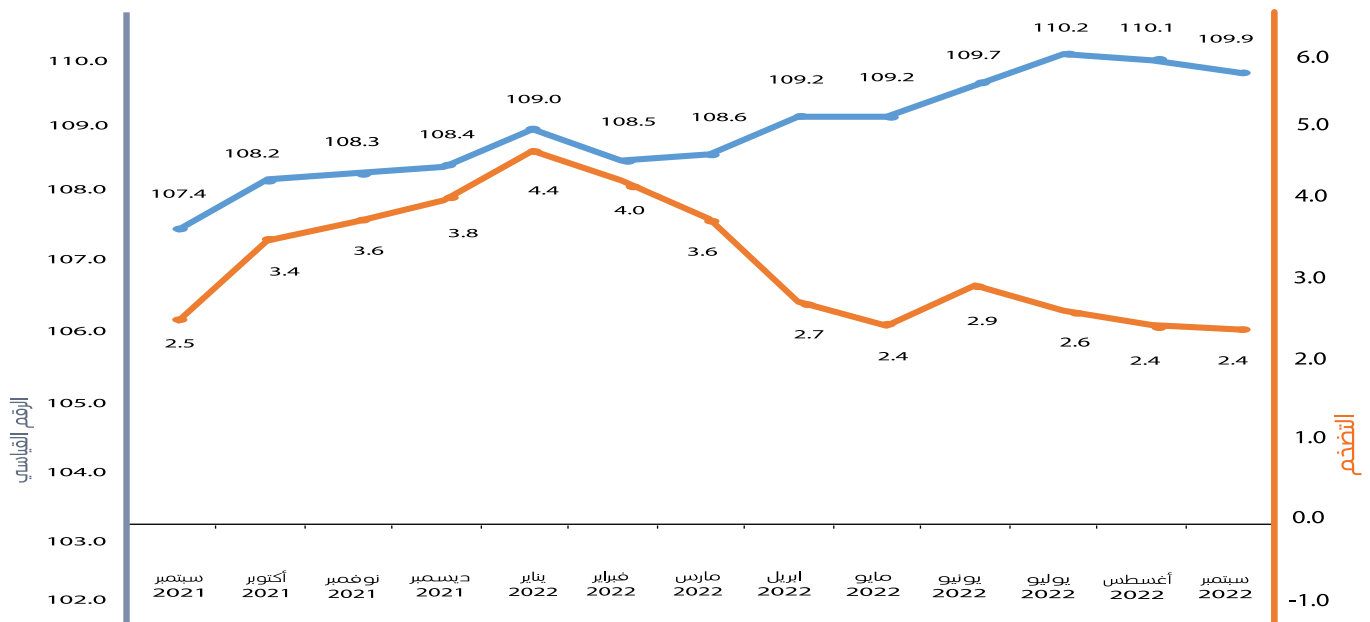

أبرز مؤشرات التضخم في سلطنة عمان خلال شهر سبتمبر 2022م

الأرقام القياسية لأسعار المستهلكين والتضخم خلال الفترة (سبتمبر 2021م - سبتمبر 2022م)

مؤشر التضخم لمجموعة المواد الغذائية والمشروبات غير الكحولية لشهر سبتمبر 2022م مقارنة بالشهر السابق والشهر المماثل من العام الماضي

مؤشر التضخم في المحافظات لشهر سبتمبر 2022م.

سنة الأساس 2012 = 100

الأرقام القياسية لمحافظة سلطنة عمان تعتمد على:-

- 1 جمع البيانات من جميع محافظات سلطنة عمان عدا (محافظة مسندم ومحافظة الوسطى).
 - 2 جمع ما يقارب 36016 سعراً من السلع والخدمات من 1557 مصدرًا مختارًا، بينما تجمع بيانات الإيجار من عينة تبلغ 1150 وحدة مؤجرة.
- المصدر : المركز الوطني للإحصاء والمعلومات، المسح الشهري لأسعار المواد الاستهلاكية